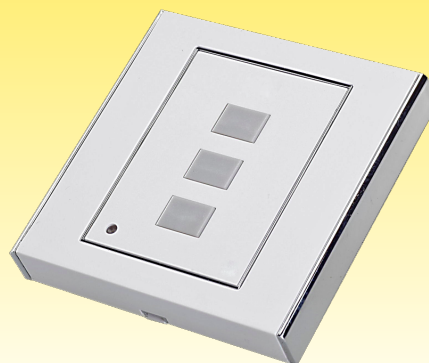

## PILOTY STERUJĄCE NA ŚCIANĘ

- pilot uruchamiany za pomocą kodu PIN
- szczelna i wytrzymała obudowa
- dwa kanały
- KeeLoq
- 433,92MHz
- bateria 2 x CR2032

- estetyczna obudowa do montażu na ścianę
- trzy kanały
- KeeLoq
- 433,92MHz
- bateria 23A

- estetyczna obudowa do montażu na ścianę
- dwa kanały
- KeeLoq
- 433,92MHz
- bateria 27A

[www.foxautomatyka.pl](http://www.foxautomatyka.pl)

AUTOSYSTEMY FOX Sp. z o.o.  
ul. Władysława Łokietka 98, 31-334 Kraków  
tel.: 12 267-64-80, e-mail: [biuro@foxautomatyka.pl](mailto:biuro@foxautomatyka.pl)